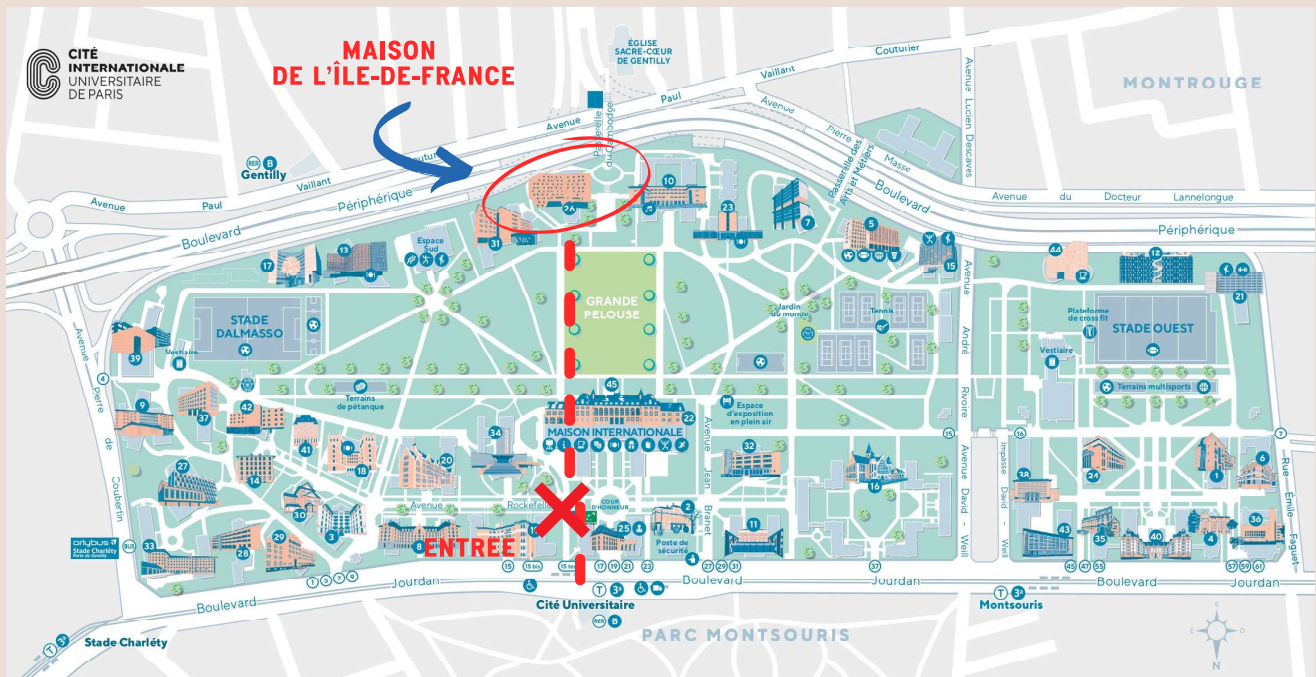

INFORMATIONS UTILES

MIDF, CIUP,
9 D BOULEVARD JOURDAN, 75014 PARIS)

PLAN D'ACCÈS

TRANSPORTS

RER B / arrêt Cité Universitaire
Tramway T3a / arrêt Cité Universitaire

Entrer dans la Cité Internationale Universitaire de Paris par l'accès situé au numéro 15 ter boulevard Jourdan, à la sortie des transports.

Aller tout droit en direction de la Maison Internationale. Traverser le bâtiment, puis longer la grande pelouse en continuant tout droit.

Le bâtiment de la Maison de l'Île-de-France se trouve au fond à gauche, entre la Maison du Cambodge et la Maison du Liban.